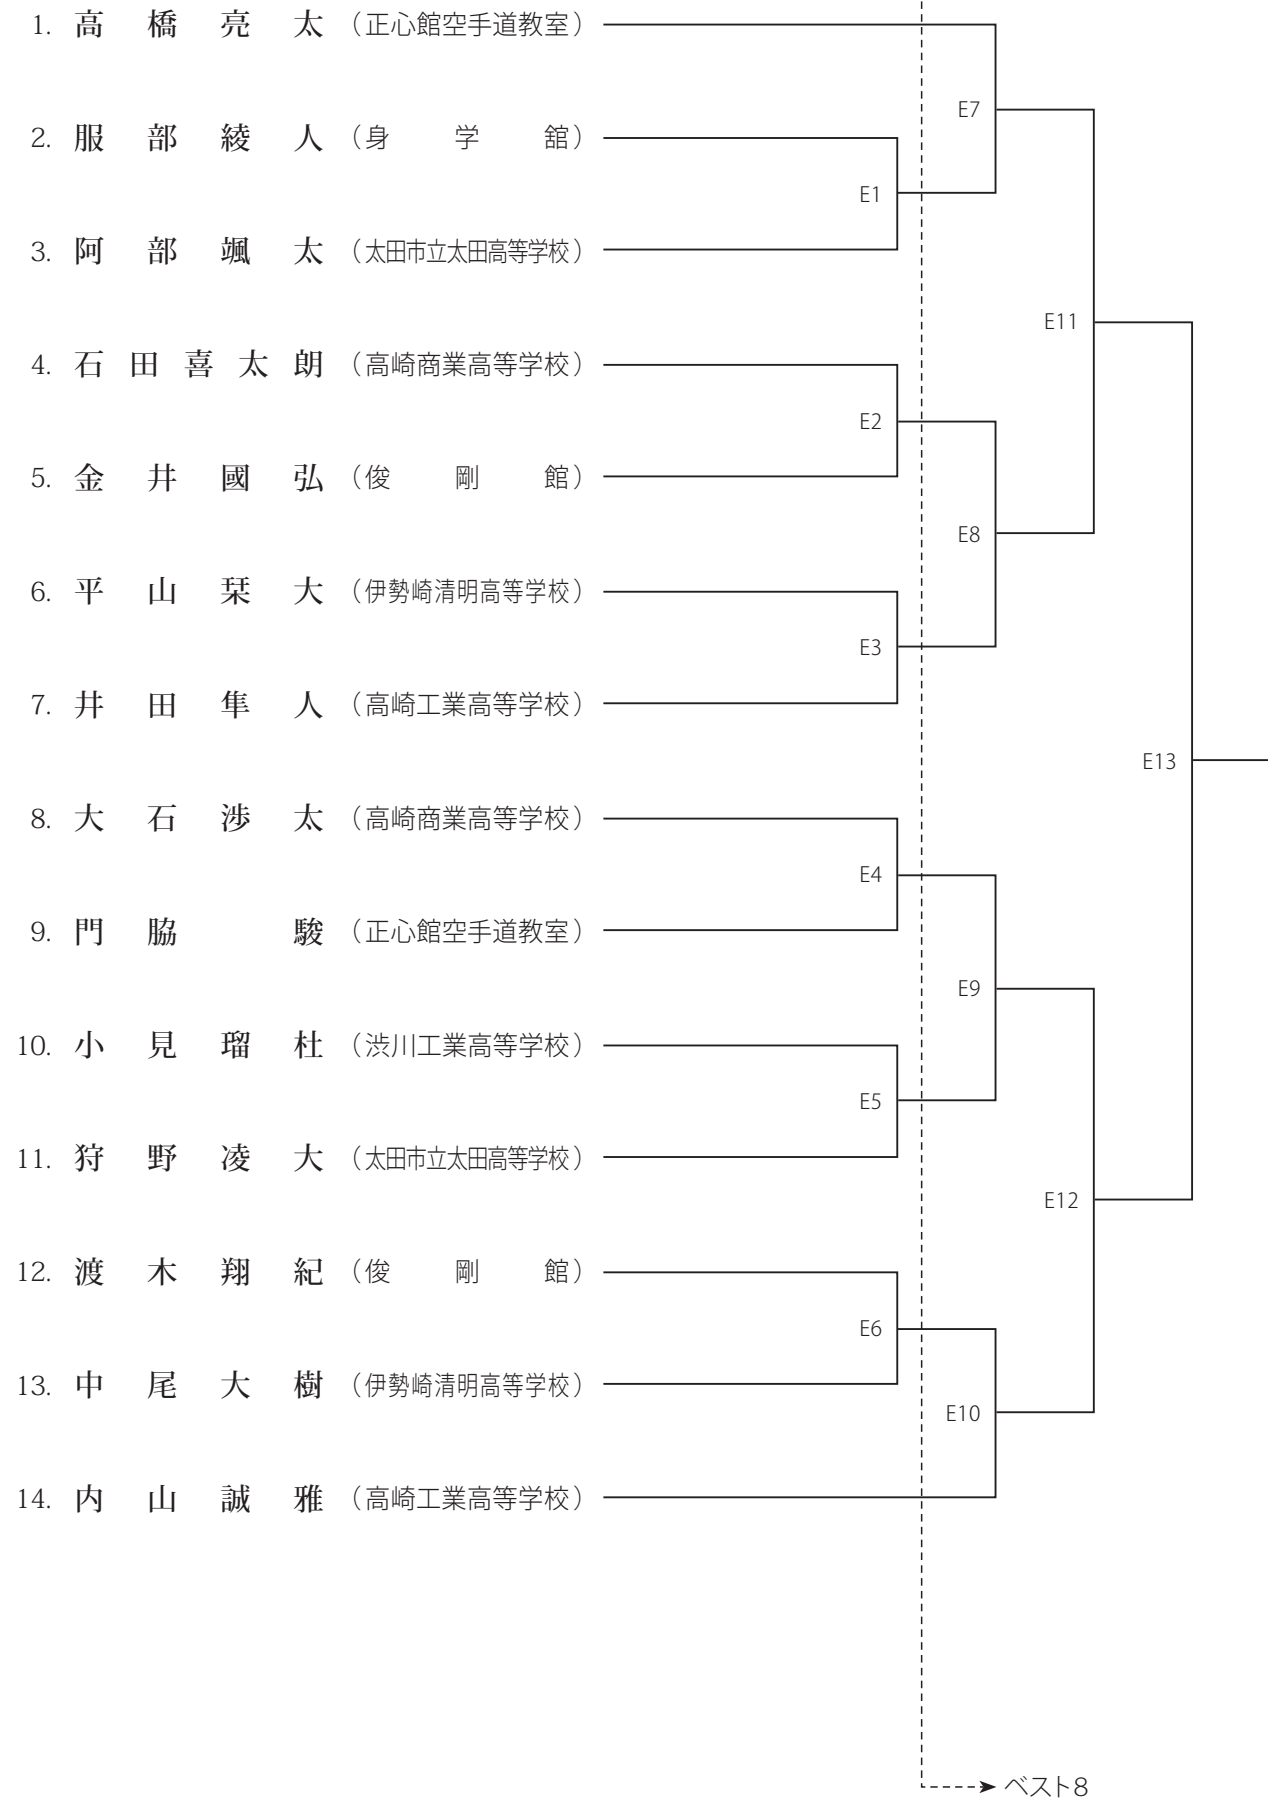

〈男子 個人組手〉 高校生スタンダードの部

〈女子 個人組手〉 高校生スタンダードの部